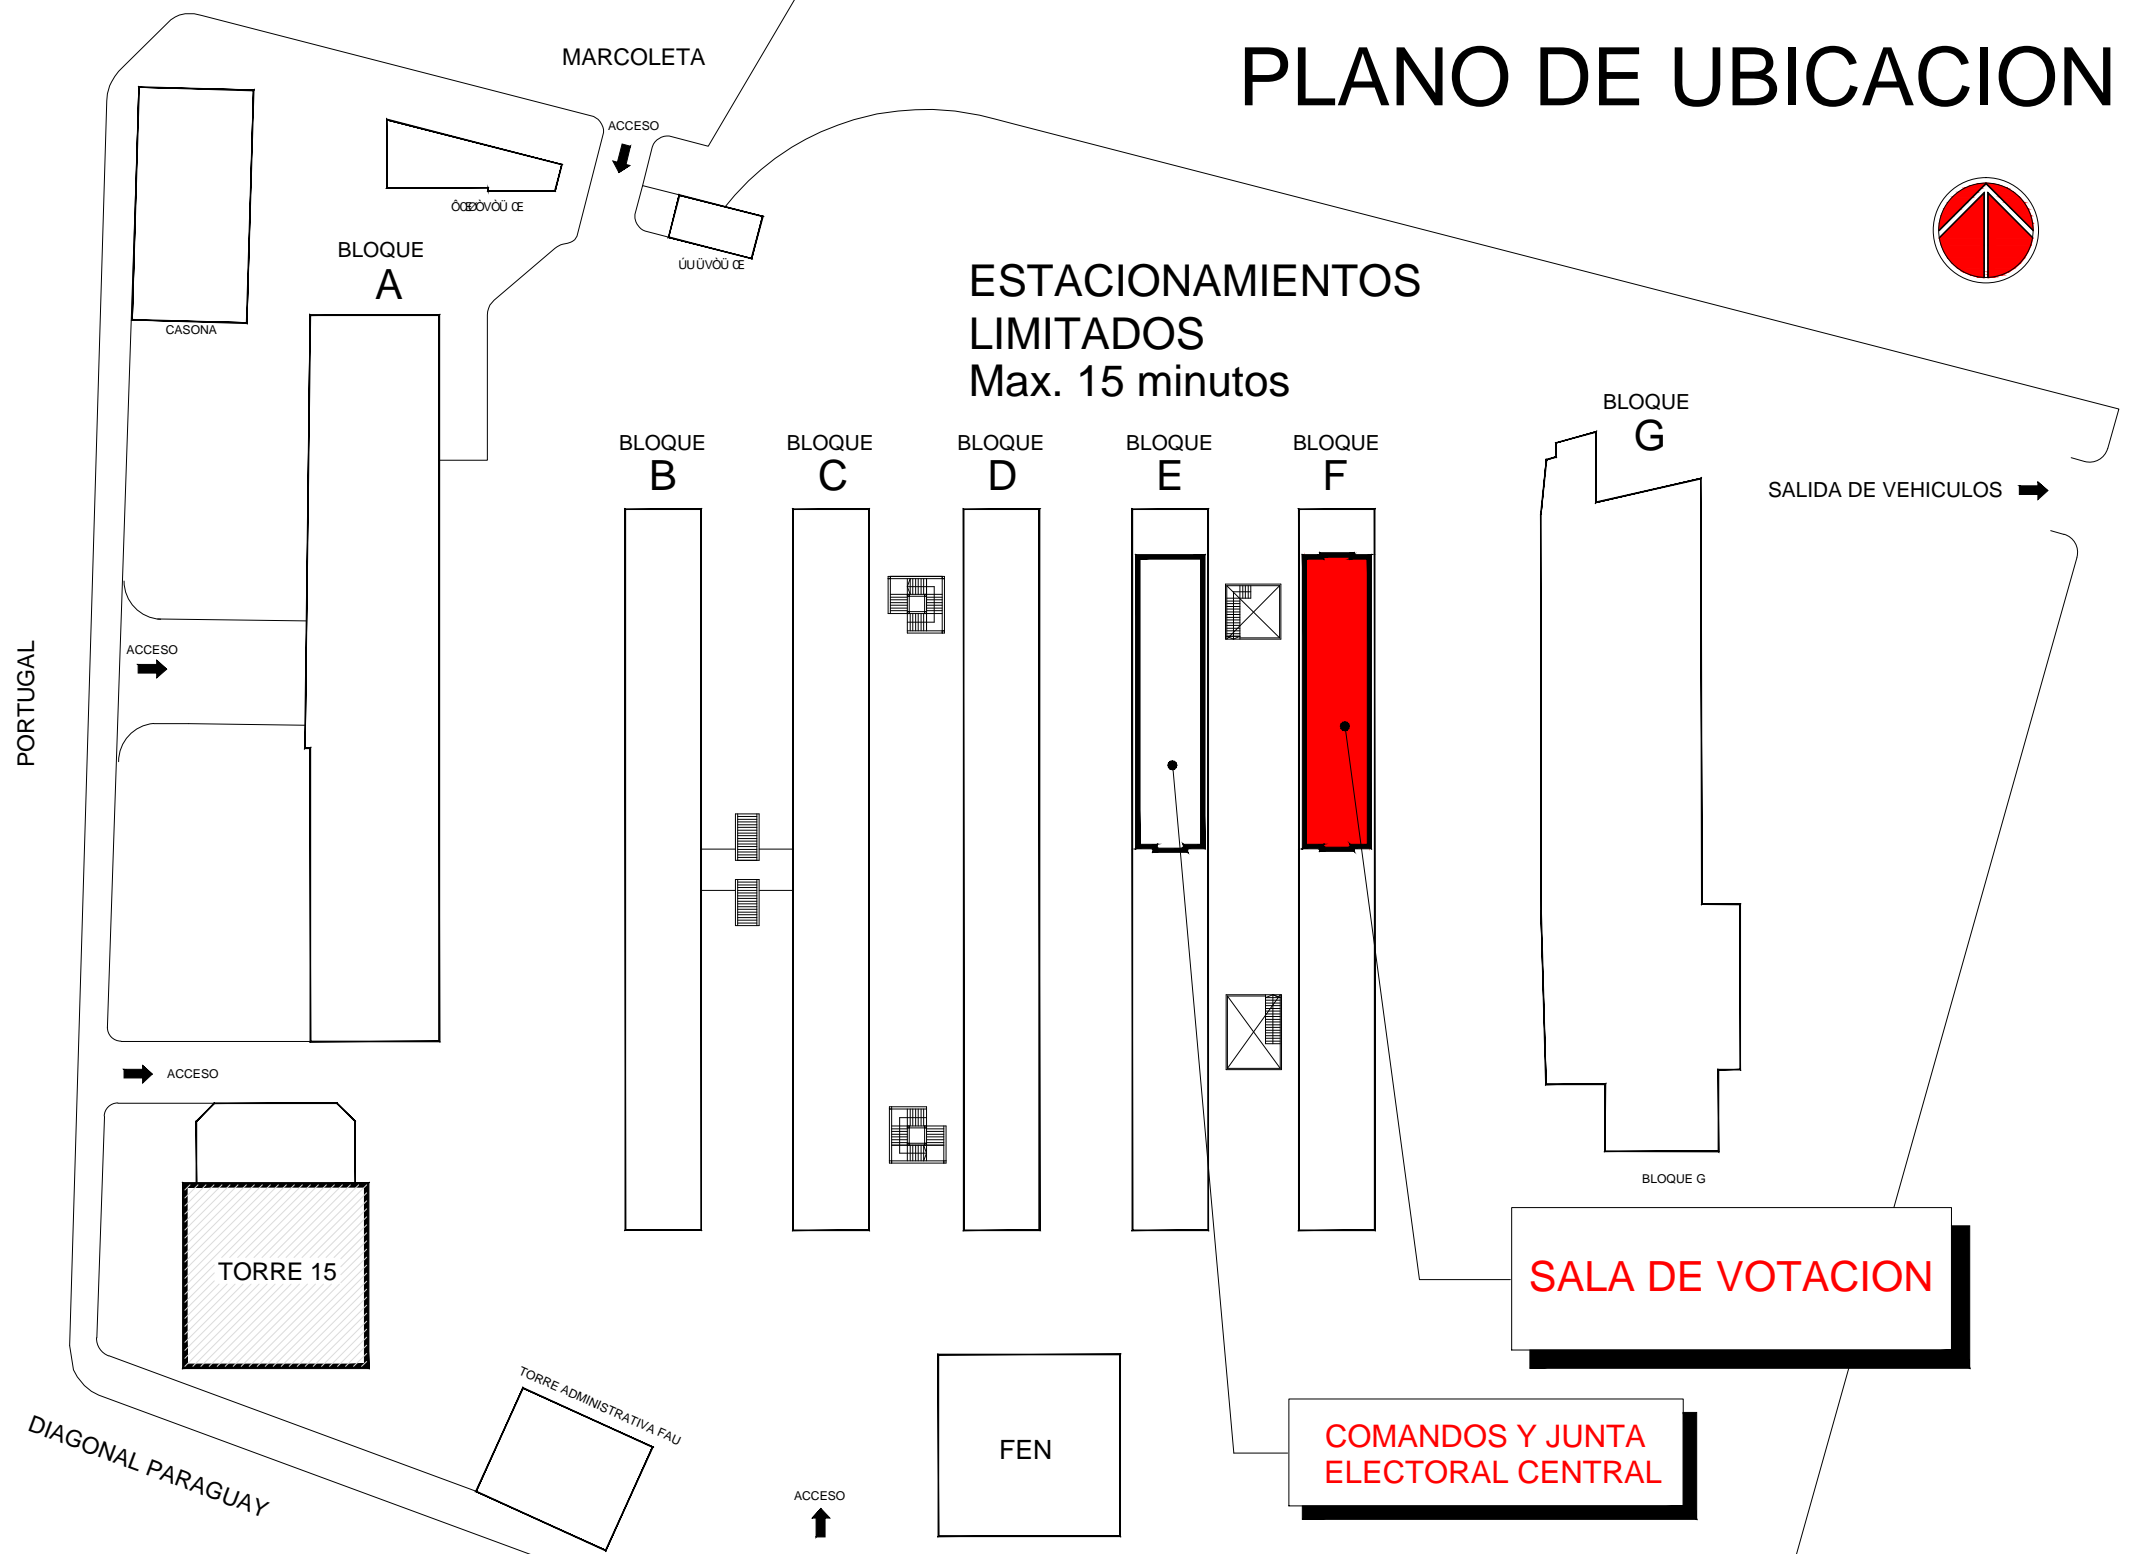

PLANO DE UBICACION

PORTUGAL

MARCOLETA

ACCESO

BLOQUE A

CASONA

ACCESO

ACCESO

TORRE 15

TORRE ADMINISTRATIVA FAU

BLOQUE B

BLOQUE C

BLOQUE D

BLOQUE E

BLOQUE F

BLOQUE G

SALIDA DE VEHICULOS

ESTACIONAMIENTOS
LIMITADOS
Max. 15 minutos

BLOQUE G

SALA DE VOTACION

COMANDOS Y JUNTA
ELECTORAL CENTRAL

FEN

ACCESO

DIAGONAL PARAGUAY